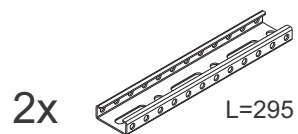

cod. 00274326

TELAIO 1 MODULO ORIZ.