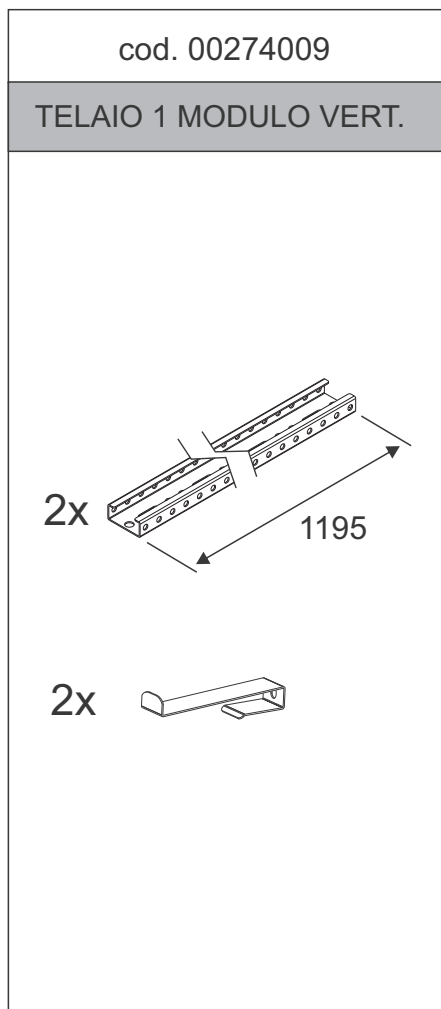

cod. 00274325

TELAIO 2 MODULI VERT.

TELAI MULTIVOLT PER **SUPERFICI INCLINATE** - FALDA TETTO

00471095

TELAIO 3 MODULI VERTICALI

 x1pz

 x1pz

 x1pz