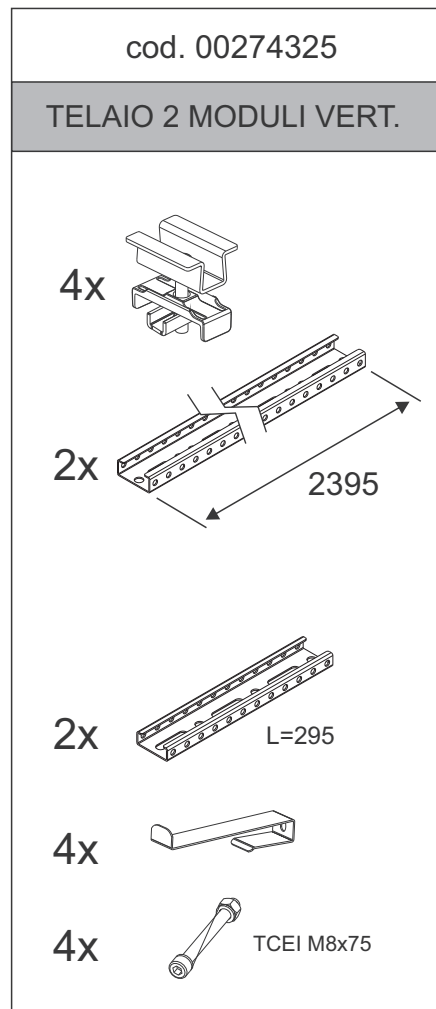

00471084

TELAIO 1 MODULO VERTICALE

 x1pz

 x1pz

cod. 00274324

MORSE TERMINALI

+

cod. 00274009

TELAIO 1 MODULO VERT.

TELAI MULTIVOLT PER **SUPERFICI INCLINATE** - FALDA TETTO

00471094

TELAIO 2 MODULI VERTICALI

 x1pz

 x1pz

cod. 00274324

MORSE TERMINALI

cod. 00274325

TELAIO 2 MODULI VERT.

TELAI MULTIVOLT PER **SUPERFICI INCLINATE** - FALDA TETTO

00471095

TELAIO 3 MODULI VERTICALI

 x1pz

 x1pz

 x1pz

TELAI MULTIVOLT PER **SUPERFICI INCLINATE** - FALDA TETTO

00471096

TELAIO 4 MODULI VERTICALI

 x1pz

 x2pz

cod. 00274324

MORSE TERMINALI

+