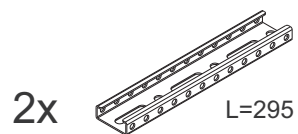

 x4pz

cod. 00274324

MORSE TERMINALI

cod. 00274326

TELAIO 1 MODULO ORIZ.

TELAI MULTIVOLT PER **SUPERFICI INCLINATE** - FALDA TETTO

00471089

TELAIO 5 MODULI ORIZZONTALI