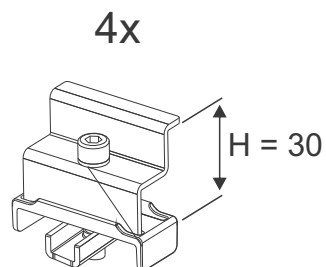

TELAIO 2 MODULI VERT.

TELAI MULTIVOLT PER **SUPERFICI INCLINATE** - FALDA TETTO

00471082

TELAIO 1 MODULO ORIZZONTALE

 x1pz

 x1pz

cod. 00274324

MORSE TERMINALI