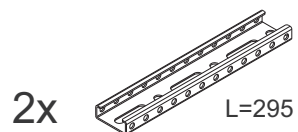

TELAI MULTIVOLT PER **SUPERFICI INCLINATE** - FALDA TETTO