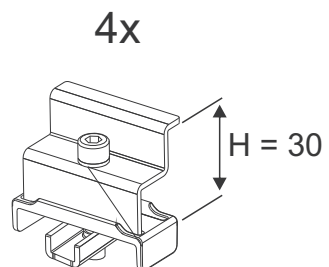

TELAI MULTIVOLT PER **SUPERFICI INCLINATE** - FALDA TETTO

00471098

TELAIO 6 MODULI VERTICALI

 x1pz

 x3pz

cod. 00274324

MORSE TERMINALI

cod. 00274325