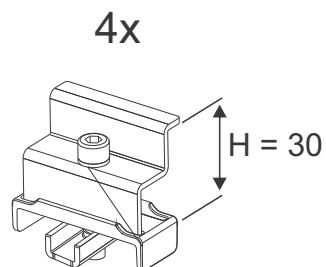

00471089

TELAIO 5 MODULI ORIZZONTALI

x1pz

x5pz

cod. 00274324

MORSE TERMINALI