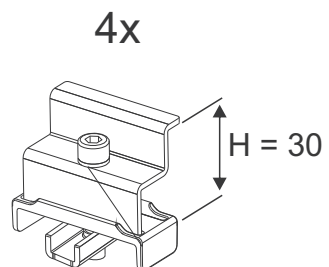

00471087

TELAIO 3 MODULI ORIZZONTALI

x1pz

x3pz

cod. 00274324

MORSE TERMINALI