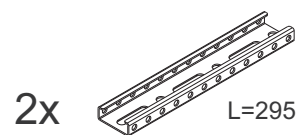

 x1pz

 x5pz

cod. 00274324

MORSE TERMINALI

cod. 00274326

TELAIO 1 MODULO ORIZ.

TELAI MULTIVOLT PER **SUPERFICI INCLINATE** - FALDA TETTO