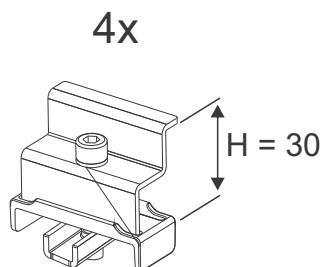

TELAI MULTIVOLT PER **SUPERFICI INCLINATE** - FALDA TETTO

00471096

TELAIO 4 MODULI VERTICALI

 x1pz

 x2pz

cod. 00274324

MORSE TERMINALI

+