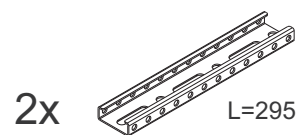

cod. 00274326

TELAIO 1 MODULO ORIZ.