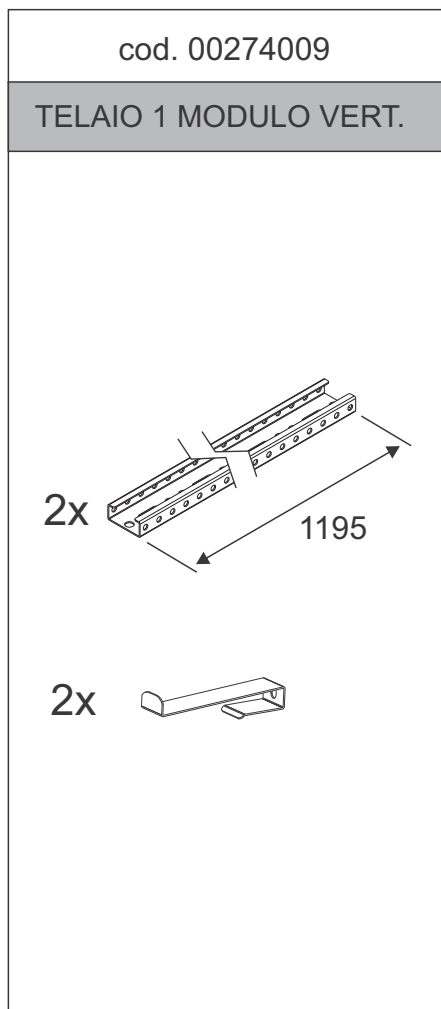

cod. 00274325

TELAIO 2 MODULI VERT.

TELAI MULTIVOLT PER **SUPERFICI INCLINATE** - FALDA TETTO

00471097

TELAIO 5 MODULI VERTICALI

 x1pz

 x1pz

 x2pz