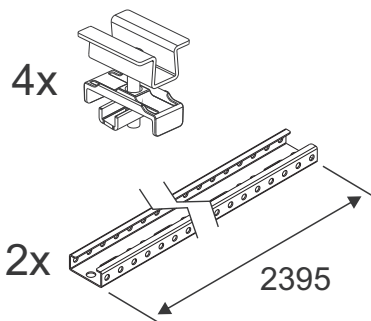

TELAI MULTIVOLT PER **SUPERFICI INCLINATE** - FALDA TETTO