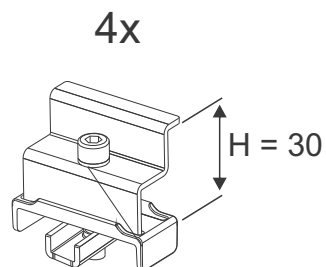

TELAIO 1 MODULO VERT.

TELAI MULTIVOLT PER **SUPERFICI INCLINATE** - FALDA TETTO

00471094

TELAIO 2 MODULI VERTICALI

 x1pz

 x1pz

cod. 00274324

MORSE TERMINALI