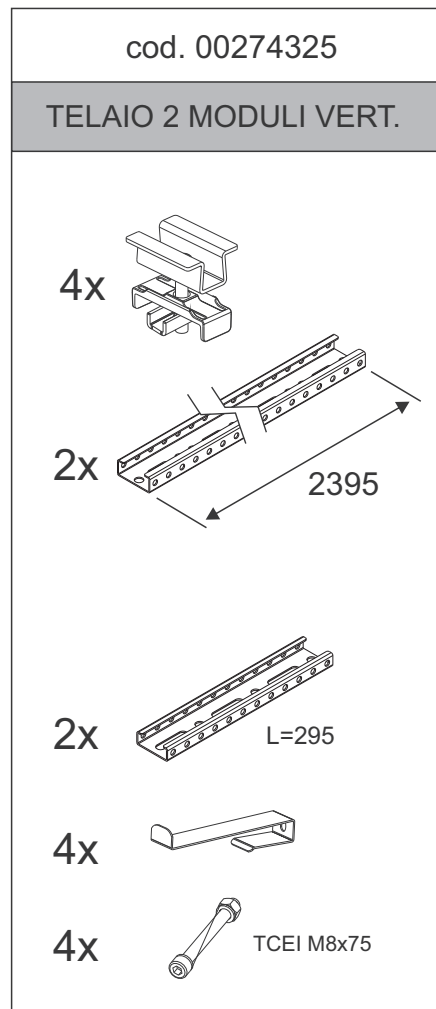

cod. 00274325

TELAIO 2 MODULI VERT.

TELAI MULTIVOLT PER **SUPERFICI INCLINATE** - FALDA TETTO

00471097

TELAIO 5 MODULI VERTICALI

 x1pz

 x1pz

 x2pz