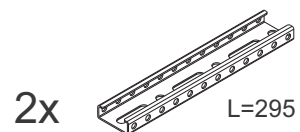

cod. 00274325

TELAIO 2 MODULI VERT.