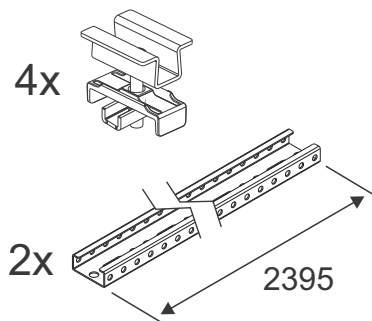

cod. 00274325

TELAIO 2 MODULI VERT.