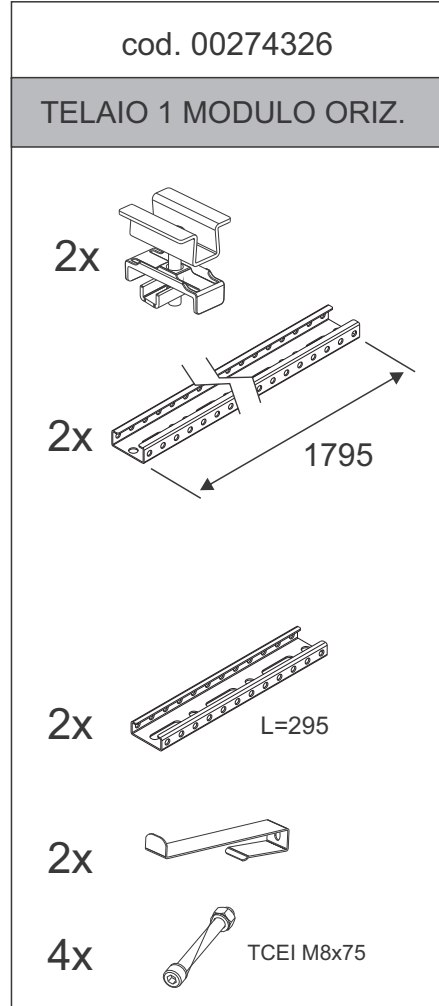

00471083

TELAIO 1 MODULO ORIZZONTALE

x1pz

x1pz

x2pz

TELAJ MULTIVOLT PER **SUPERFICI PIANE**