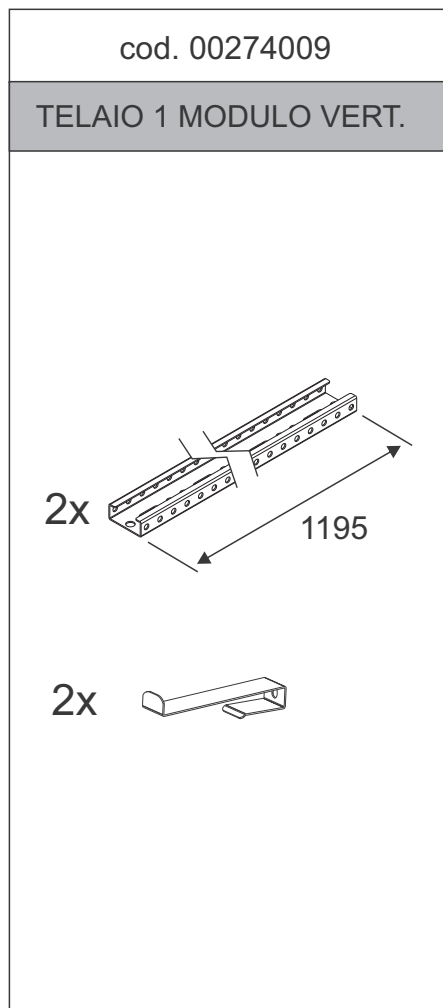

00471102

TELAIO 5 MODULI VERTICALI

x1pz

x1pz

x2pz

x5pz

TELAI MULTIVOLT PER **SUPERFICI PIANE**